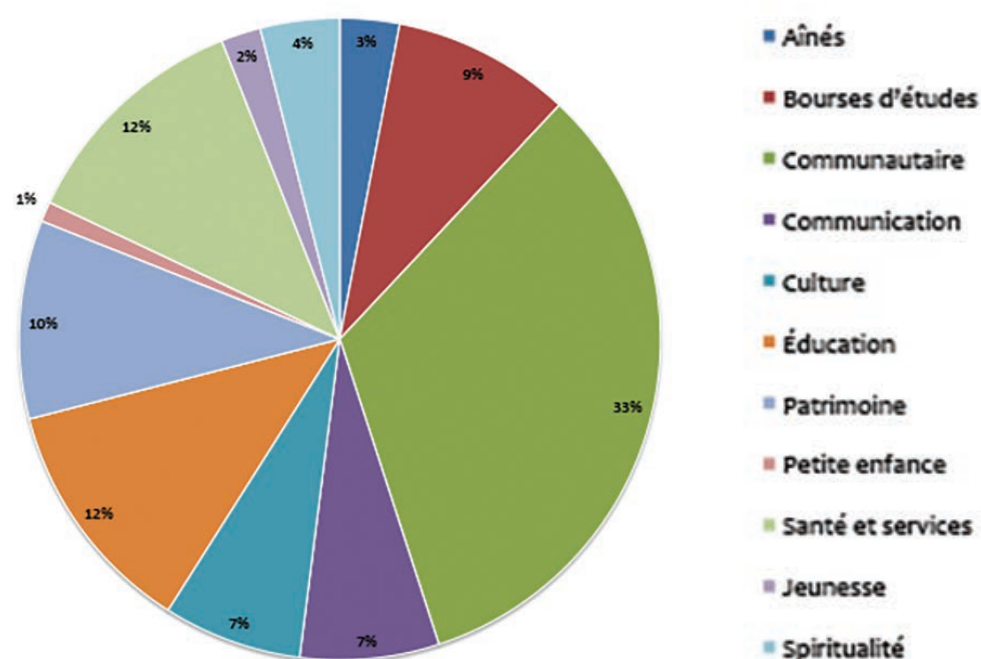

1 $ à 9 999 $

Armand BÉDARD
Marius et Marthe BENOIST
Réal BÉRARD pour les arts visuels au Manitoba français
Arthur CHAPUT
La CHORALE DES INTRÉPIDES en l'honneur de Marcien Ferland
Colette LEGAL et Raymond CLÉMENT
Monseigneur Aimé DÉCOSSE
Francine DEROCHE – Robert BELLEC
DESROSIERS-SALMON-FISETTE
Léon et Léa DORGE
École NOËL-RITCHOT
Bourse Ashuza Halizi
Les ÉMR
Julia LAURENCELLE et Arthur FREYNET
Marcel Lionel GAUTHIER et Patricia Cécile GENDREAU
Patrick GOSHAWK
Michael et Lynne GUERTIN
Antoine et Linda HACAULT
LA LIBERTÉ
Adrien et Florentine LANDRY
Alain et Francine LAURENCELLE
Jeannette et Yvan LUPIEN
Noël et Cécile MARCOTTE
Joseph C. MIREAULT
Lise MULAIRE-Denis RÉMILLARD
Robert PAINCHAUD
Léo RÉMILLARD
SAINT-MALO
Raymond et Marguerite SIMARD
SPORT ET ACTIVITÉ PHYSIQUE (DAS)
Joanne THERRIEN et le Dr Lot SHAFAI
Rosa et Joseph THERRIEN
Délia TRUDEAU-D'AUTEUIL
Norma et Maurice TRUDEL

RÉPARTITION DES FONDS PAR SECTEUR

COMMUNAUTÉ DES 500

Les membres ont le français à cœur et reconnaissent l'importance d'avoir les ressources en place afin d'appuyer les activités de collecte de fonds dans la communauté pour augmenter le capital.

Madeleine Arbez
Bockstael Construction Ltd – John Bockstael
Maria Chaput
Normand Gousseau et Alice Cochingyan
Michelle Smith
1 anonyme

SOCIÉTÉ DES LEGS DE FRANCOFONDS

Les membres de la Société des legs démontrent un engagement perpétuel envers leur communauté.

Louis Bernardin et Maria Chaput
Raymond et Lorraine Bisson
Joseph et Lucienne Bouchert
Aurèle Campeau
Léo et Louise Charrière
L'abbé Léo Couture
Gabriel et Marcelle Forest
Antoine Gaborieau
Marcel Gauthier et Patricia Gendreau
Anita Gobeil
Lucien Guénette
David Hutton et Michèle Lécuyer-Hutton
Charles et Christiane LaFlèche
Michel Lagacé
Louis R. Laurencelle
Ronald Leclair
Gérard Lécuyer
Suzanne Lécuyer
Michel Monnin
Raymond Poirier
Gilbert et Jeannine Robert
Donald Smith
Michelle Smith
Anna Toupin
Aline Trudeau-Aron
Maurice et Norma Trudel
Thaïs Vuignier
3 membres anonymes